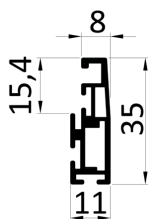

Moustiquaire battante RT-B à cadre

**Dimensions maximales L x H
1300x 2500**

Variante
sans cadre en bas

Variante
avec cadre en bas

Profil du battant

Profil du cadre

Profil de la poignée