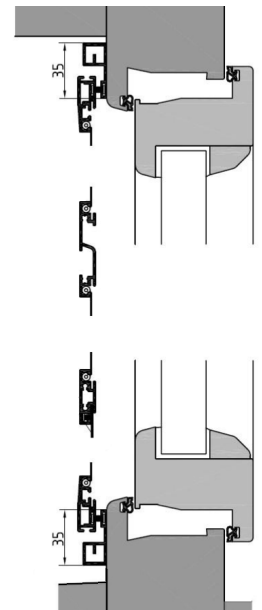

Moustiquaire battante RT-B à cadre

**Dimensions maximales L x H
1300x 2500**

Variante
sans cadre en bas

Variante
avec cadre en bas

Profil du battant

Profil du cadre

Profil de la poignée