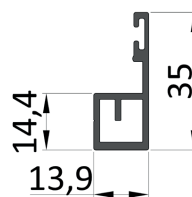

Moustiquaire battante RT-B à cadre

**Dimensions maximales L x H
1300x 2500**

Variante
sans cadre en bas

Variante
avec cadre en bas

Profil du battant

Profil du cadre

Profil de la poignée