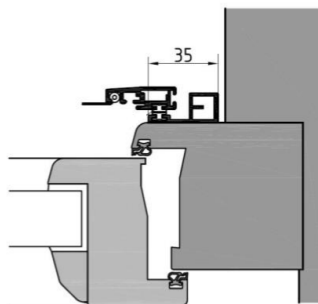

Moustiquaire battante RT-B à cadre

**Dimensions maximales L x H
1300x 2500**

Variante
sans cadre en bas

Variante
avec cadre en bas

Profil du battant

Profil du cadre

Profil de la poignée