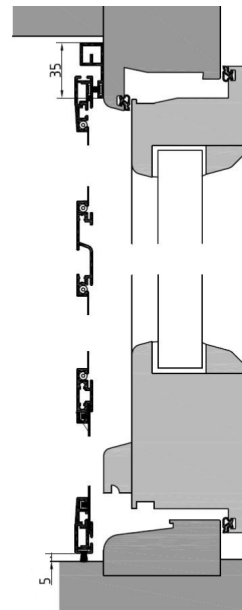

Moustiquaire battante RT-B à cadre

**Dimensions maximales L x H
1300x 2500**

Variante
sans cadre en bas

Variante
avec cadre en bas

Profil du battant

Profil du cadre

Profil de la poignée