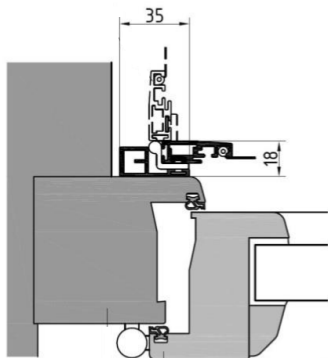

Moustiquaire battante RT-B à cadre

**Dimensions maximales L x H
1300x 2500**

Variante
sans cadre en bas

Variante
avec cadre en bas

Profil du battant

Profil du cadre

Profil de la poignée